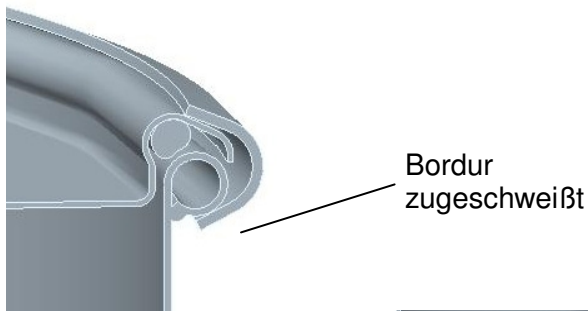

Die neue MÜLLER Fass-Serie Ultra-Clean

Sie möchten Ihre Fässer in Waschanlagen oder Waschmaschinen reinigen? Die perfekte Aufgabenstellung für Fässer aus der neuen MÜLLER Fass-Linie „Ultra-clean“. Diese sind besonders gut auf das optimale Abfließen des Reinigungswassers eingestellt. Keine Ränder oder Vertiefungen auf denen Wasser stehen bleiben kann. Die Fassbordur ist standardmäßig zugeschweißt – auch hier kann keine Flüssigkeit hineinlaufen. Natürlich sind auch diese Fässer kompatibel zum kompletten Müller-Programm.

Sicken- und Bodengeometrie optimal für Produktaustrag UND Reinigung

Details:

- Mantel, Boden und Deckel in Edelstahl Rostfrei 1.4404/AISI 316L
- Dichtung in Silikon, FDA-konform, USP Class VI (andere Dichtungen auf Wunsch möglich)
- Bordur zugeschweißt
- Sicken- und Bodengeometrie optimal für Produktaustrag und Reinigung
- in 20 verschiedenen Größen von 5,0 Liter bis 400 Liter Inhalt lieferbar
- ab D 450 mm mit Standprägung im Boden
- entsprechend FDA und GMP Richtlinien